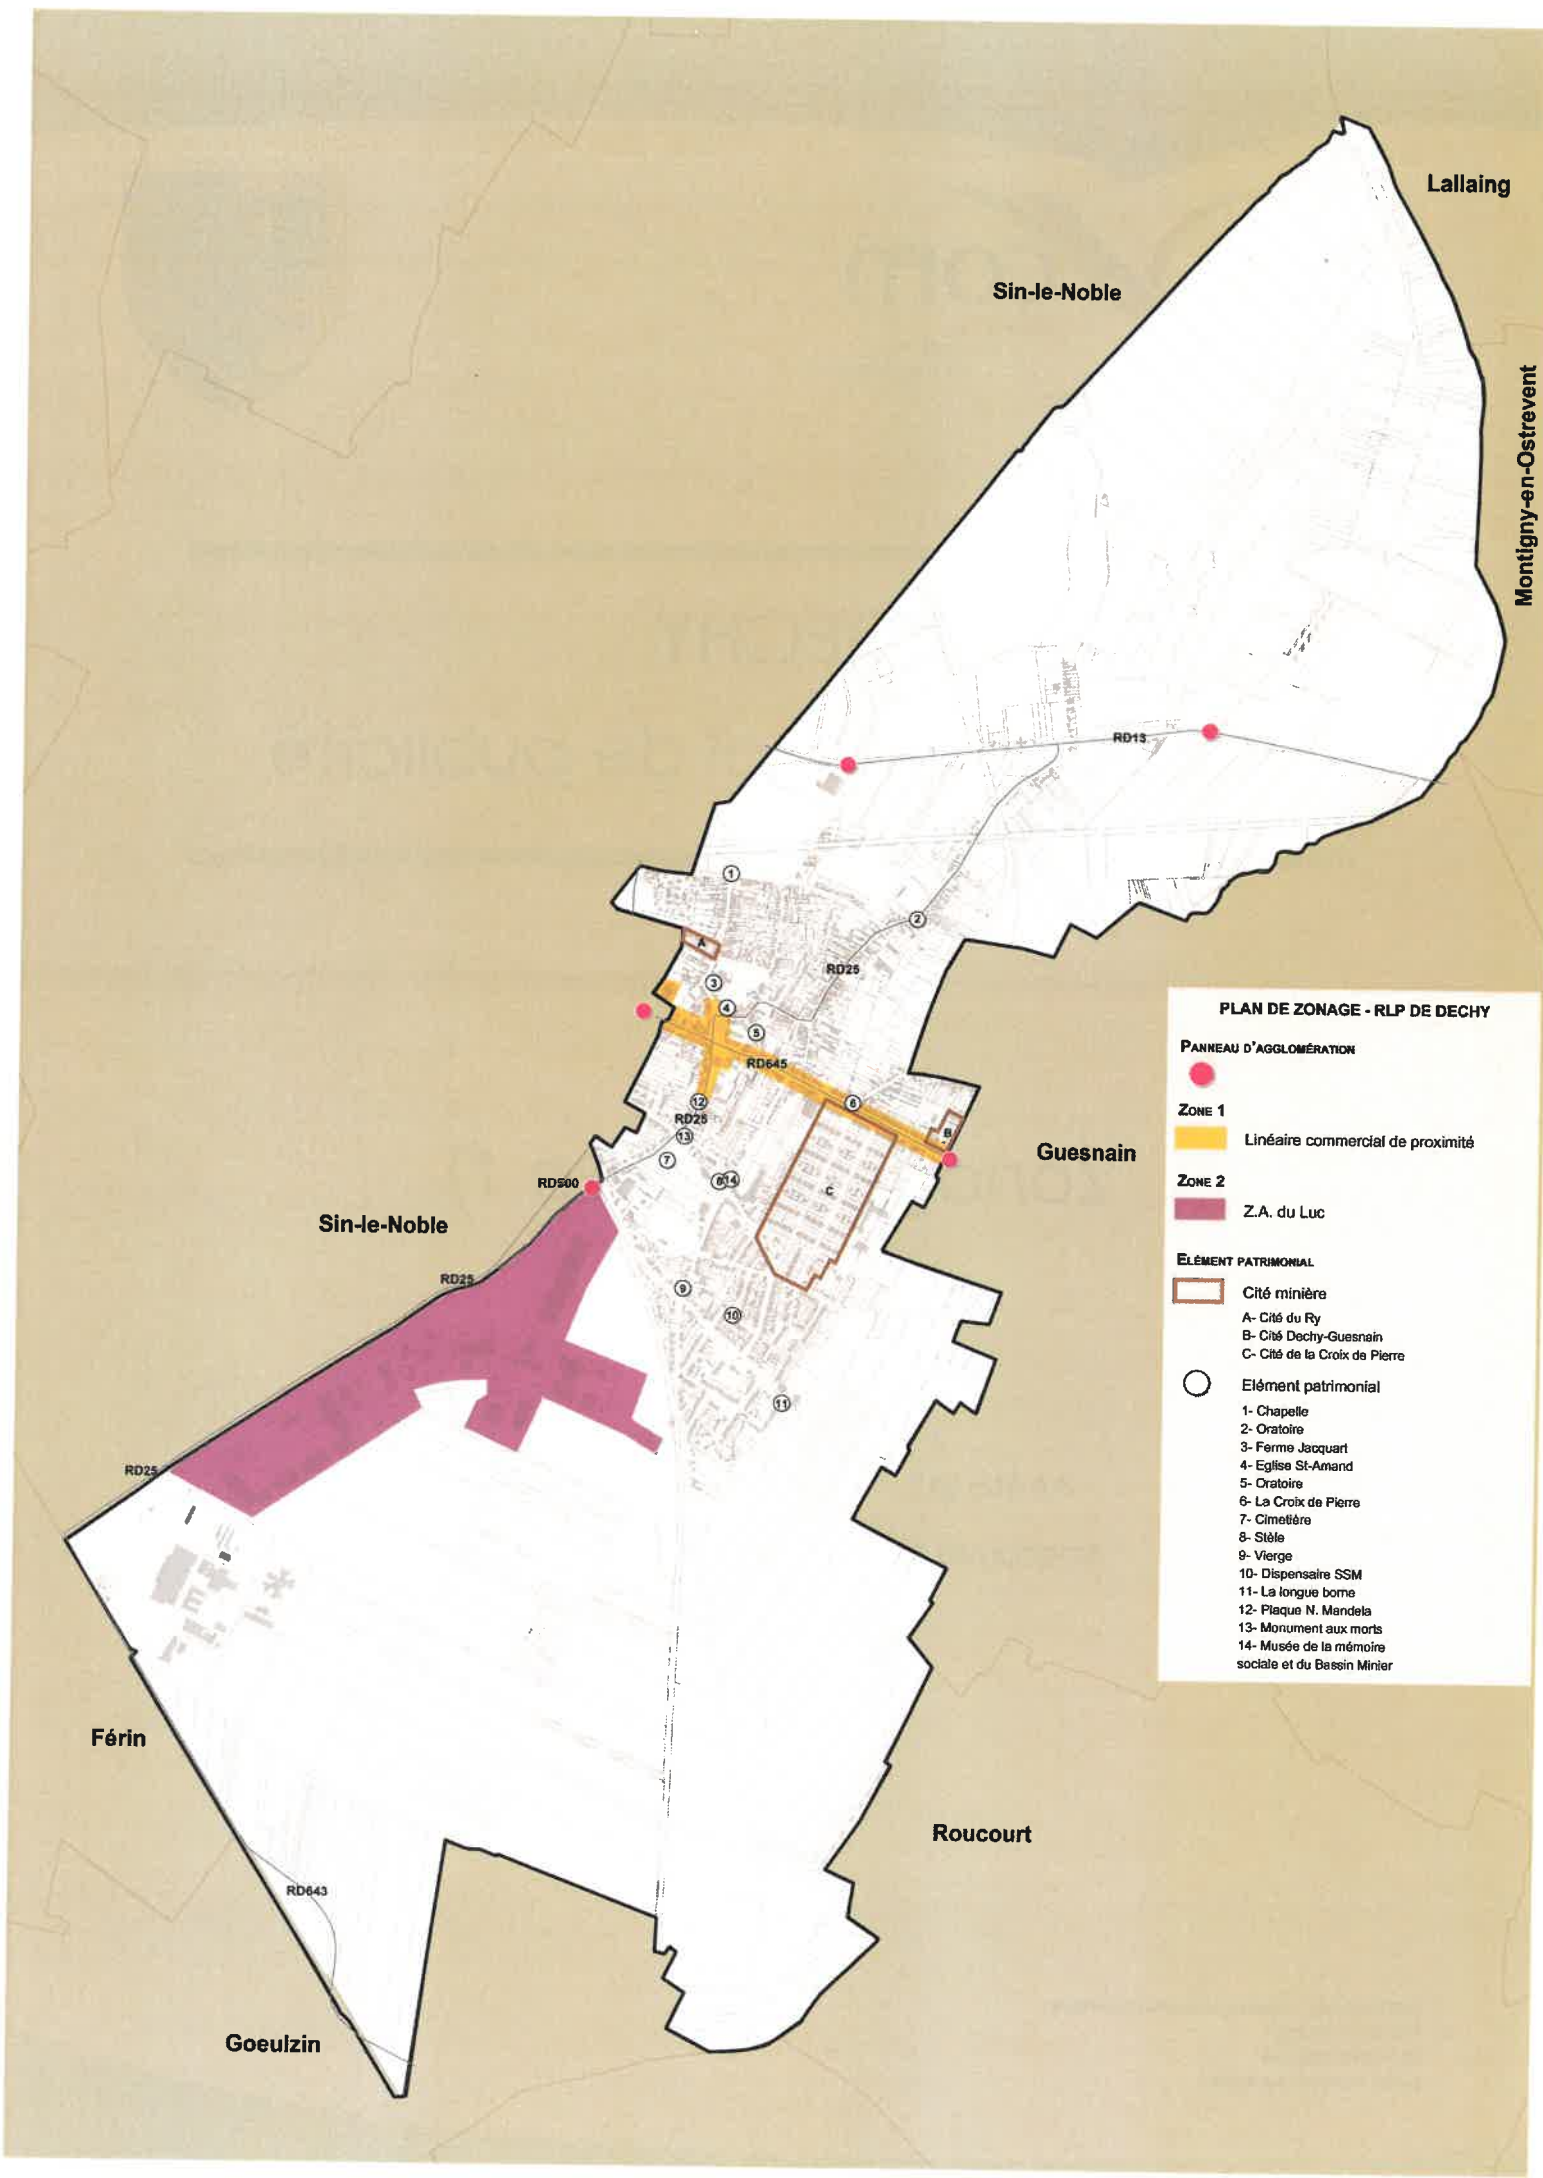

# DECHY

### *Zonage (annexe 1)*

Arrêté le :	30 juin 2021
Approuvé le :	13 avril 2022

**PLAN DE ZONAGE - RLP DE DECHY**

- PANNEAU D'AGGLOMÉRATION**
- PANNEAU D'AGGLOMÉRATION
- ZONE 1**
- Linéaire commercial de proximité
- ZONE 2**
- Z.A. du Luc
- ÉLÉMENT PATRIMONIAL**
- Cité minière
    - A- Cité du Ry
    - B- Cité Dechy-Guesnain
    - C- Cité de la Croix de Pierre
  - Élément patrimonial
    - 1- Chapelle
    - 2- Oratoire
    - 3- Ferme Jacquart
    - 4- Eglise St-Amand
    - 5- Oratoire
    - 6- La Croix de Pierre
    - 7- Cimetière
    - 8- Stèle
    - 9- Vierge
    - 10- Dispensaire SSM
    - 11- La longue borne
    - 12- Plaque N. Mandela
    - 13- Monument aux morts
    - 14- Musée de la mémoire sociale et du Bassin Minier